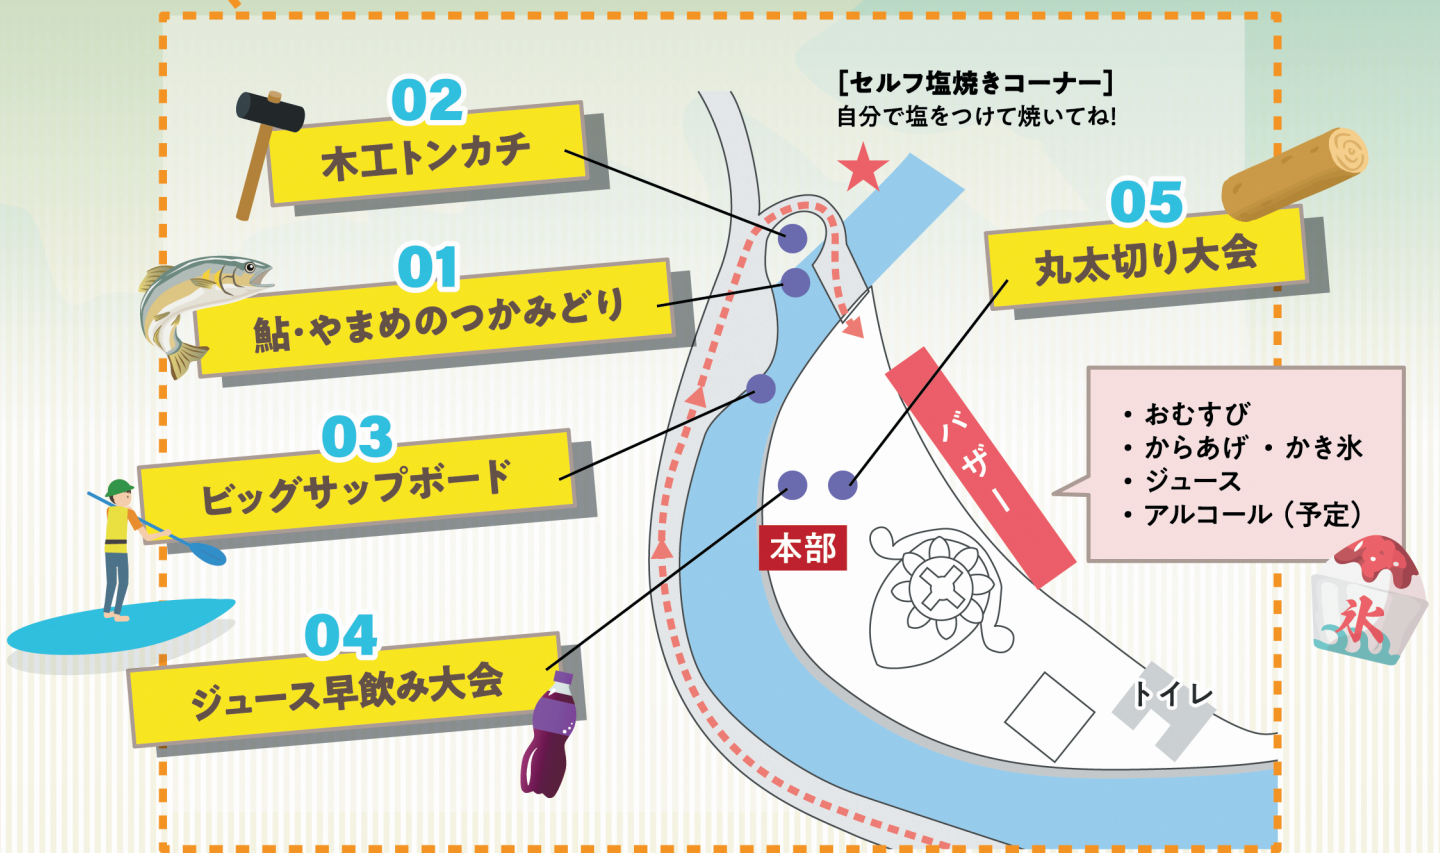

# Mikawa Summer Festival

## 会場案内図 MAP

※[根笠駅⇔会場]のシャトルバスの運行はありませんのでご注意ください。